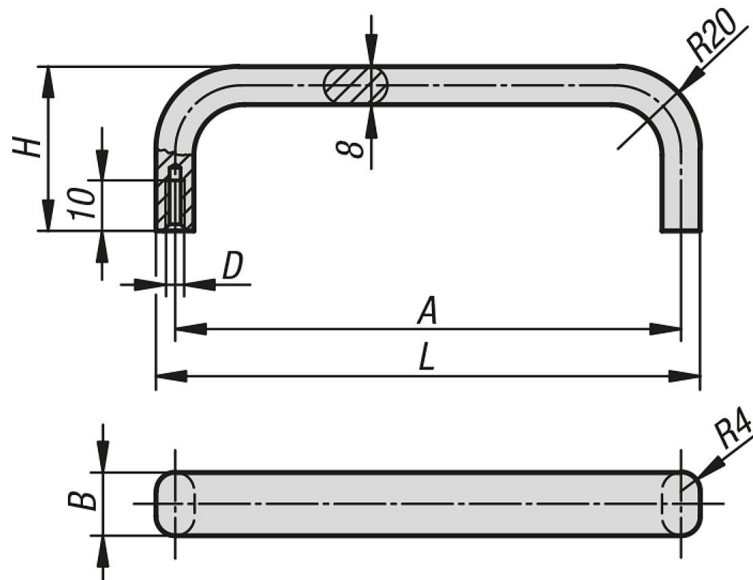

Artikelübersicht

Bügelgriffe oval

Bestellnummer	Farbe Grundkörper	A	B	D	H	L	Tragkraft N
B0315.055051	schwarz	55	12	M5	40	63	500
B0315.088051	schwarz	88	12	M5	40	96	500
B0315.100051	schwarz	100	12	M5	40	108	500
B0315.120051	schwarz	120	12	M5	40	128	500
B0315.180051	schwarz	180	12	M5	40	188	500
B0315.200051	schwarz	200	12	M5	40	208	500
B0315.235051	schwarz	235	12	M5	40	243	500
B0315.250051	schwarz	250	12	M5	40	258	500
B0315.055053	natur	55	12	M5	40	63	500
B0315.088053	natur	88	12	M5	40	96	500
B0315.100053	natur	100	12	M5	40	108	500
B0315.120053	natur	120	12	M5	40	128	500
B0315.180053	natur	180	12	M5	40	188	500
B0315.200053	natur	200	12	M5	40	208	500