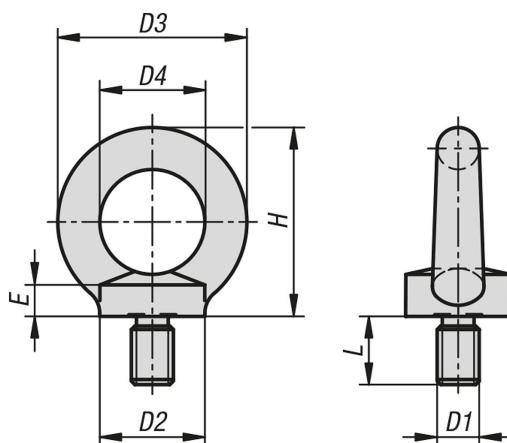

Overview of items

Ring bolts similar to DIN 580

Order No.	D1	D2	D3	D4	E	H	L
B0512.08	M8	20	36	20	6	36	13
B0512.10	M10	25	45	25	8	45	17
B0512.12	M12	30	54	30	10	53	20,5
B0512.16	M16	35	63	35	12	62	27
B0512.20	M20	40	72	40	14	71	30