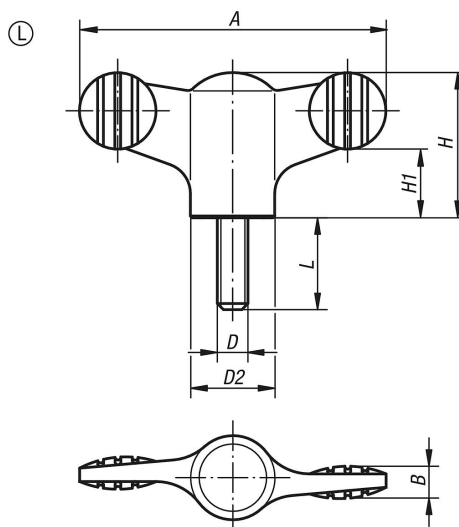

Wing grips with external thread

Drawings

Overview of items

Order No.	Component material	Colour Cap	A	B	D	D2	H	H1	L
B0301.904X10	steel	black grey RAL 7021	38	4,5	M4	12	18	8,5	10
B0301.9045X10	steel	light grey RAL 7035	38	4,5	M4	12	18	8,5	10
B0301.9046X10	steel	traffic red RAL 3020	38	4,5	M4	12	18	8,5	10
B0301.9047X10	steel	colza yellow RAL 1021	38	4,5	M4	12	18	8,5	10
B0301.904X15	steel	black grey RAL 7021	38	4,5	M4	12	18	8,5	15
B0301.9045X15	steel	light grey RAL 7035	38	4,5	M4	12	18	8,5	15
B0301.9046X15	steel	traffic red RAL 3020	38	4,5	M4	12	18	8,5	15
B0301.9047X15	steel	colza yellow RAL 1021	38	4,5	M4	12	18	8,5	15
B0301.905X15	steel	black grey RAL 7021	38	4,5	M5	12	18	8,5	15
B0301.9055X15	steel	light grey RAL 7035	38	4,5	M5	12	18	8,5	15
B0301.9056X15	steel	traffic red RAL 3020	38	4,5	M5	12	18	8,5	15
B0301.9057X15	steel	colza yellow RAL 1021	38	4,5	M5	12	18	8,5	15
B0301.905X20	steel	black grey RAL 7021	38	4,5	M5	12	18	8,5	20
B0301.9055X20	steel	light grey RAL 7035	38	4,5	M5	12	18	8,5	20
B0301.9056X20	steel	traffic red RAL 3020	38	4,5	M5	12	18	8,5	20
B0301.9057X20	steel	colza yellow RAL 1021	38	4,5	M5	12	18	8,5	20
B0301.905X30	steel	black grey RAL 7021	38	4,5	M5	12	18	8,5	30
B0301.9055X30	steel	light grey RAL 7035	38	4,5	M5	12	18	8,5	30
B0301.9056X30	steel	traffic red RAL 3020	38	4,5	M5	12	18	8,5	30
B0301.9057X30	steel	colza yellow RAL 1021	38	4,5	M5	12	18	8,5	30
B0301.906X20	steel	black grey RAL 7021	38	4,5	M6	12	18	8,5	20
B0301.9065X20	steel	light grey RAL 7035	38	4,5	M6	12	18	8,5	20
B0301.9066X20	steel	traffic red RAL 3020	38	4,5	M6	12	18	8,5	20
B0301.9067X20	steel	colza yellow RAL 1021	38	4,5	M6	12	18	8,5	20
B0301.906X30	steel	black grey RAL 7021	38	4,5	M6	12	18	8,5	30
B0301.9065X30	steel	light grey RAL 7035	38	4,5	M6	12	18	8,5	30
B0301.9066X30	steel	traffic red RAL 3020	38	4,5	M6	12	18	8,5	30
B0301.9067X30	steel	colza yellow RAL 1021	38	4,5	M6	12	18	8,5	30
B0301.906X40	steel	black grey RAL 7021	38	4,5	M6	12	18	8,5	40
B0301.9065X40	steel	light grey RAL 7035	38	4,5	M6	12	18	8,5	40
B0301.9066X40	steel	traffic red RAL 3020	38	4,5	M6	12	18	8,5	40
B0301.9067X40	steel	colza yellow RAL 1021	38	4,5	M6	12	18	8,5	40
B0301.105X15	steel	black grey RAL 7021	50	5	M5	14	24	11,5	15
B0301.1055X15	steel	light grey RAL 7035	50	5	M5	14	24	11,5	15
B0301.1056X15	steel	traffic red RAL 3020	50	5	M5	14	24	11,5	15
B0301.1057X15	steel	colza yellow RAL 1021	50	5	M5	14	24	11,5	15
B0301.105X20	steel	black grey RAL 7021	50	5	M5	14	24	11,5	20
B0301.1055X20	steel	light grey RAL 7035	50	5	M5	14	24	11,5	20