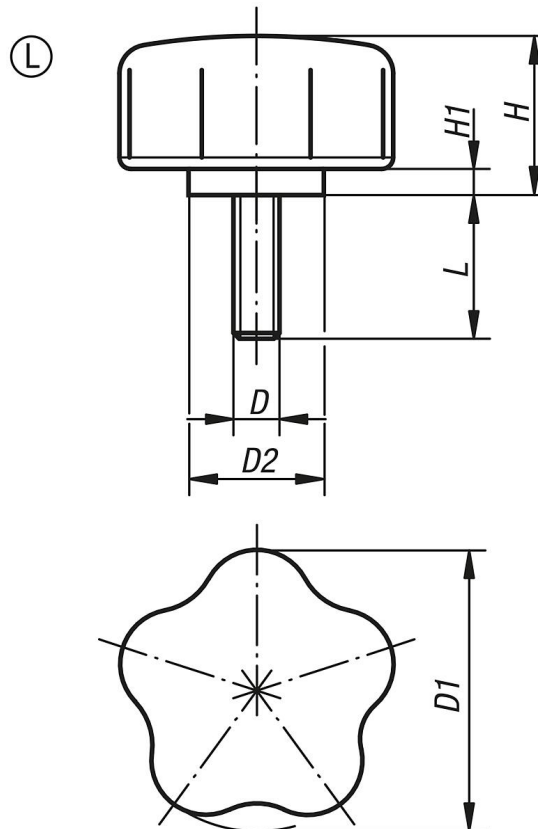

Five lobe grips with external thread

Item description/product images

Description

Material, version:

Body black hard thermoplastic.

Coating black soft thermoplastic.

External thread electro zinc-plated steel grade 5.8.

Note:

SYMPA TOUCH five lobe grips are available in 3 sizes with internal and external threads.

On request:

Other screw sizes, screw lengths, versions and colours.

Drawings

Overview of items

Order No.	Form	D	D1	D2	H	H1	L
B0296.4006X15	L	M6	40	19	27,7	4,6	15
B0296.4006X20	L	M6	40	19	27,7	4,6	20
B0296.4006X25	L	M6	40	19	27,7	4,6	25
B0296.4006X35	L	M6	40	19	27,7	4,6	35
B0296.4008X16	L	M8	40	19	27,7	4,6	16
B0296.4008X25	L	M8	40	19	27,7	4,6	25
B0296.4008X35	L	M8	40	19	27,7	4,6	35

Five lobe grips with external thread

Overview of items

Order No.	Form	D	D1	D2	H	H1	L
B0296.4010X20	L	M10	40	19	27,7	4,6	20
B0296.4010X30	L	M10	40	19	27,7	4,6	30
B0296.4010X40	L	M10	40	19	27,7	4,6	40
B0296.4010X50	L	M10	40	19	27,7	4,6	50
B0296.5006X15	L	M6	50	23,5	27,7	4,6	15
B0296.5006X20	L	M6	50	23,5	27,7	4,6	20
B0296.5006X25	L	M6	50	23,5	27,7	4,6	25
B0296.5006X35	L	M6	50	23,5	27,7	4,6	35
B0296.5008X16	L	M8	50	23,5	27,7	4,6	16
B0296.5008X25	L	M8	50	23,5	27,7	4,6	25
B0296.5008X35	L	M8	50	23,5	27,7	4,6	35
B0296.5010X30	L	M10	50	23,5	27,7	4,6	30
B0296.5010X40	L	M10	50	23,5	27,7	4,6	40
B0296.5010X50	L	M10	50	23,5	27,7	4,6	50
B0296.6006X15	L	M6	60	31,8	27,7	4,6	15
B0296.6006X20	L	M6	60	31,8	27,7	4,6	20
B0296.6006X25	L	M6	60	31,8	27,7	4,6	25
B0296.6006X35	L	M6	60	31,8	27,7	4,6	35
B0296.6008X16	L	M8	60	31,8	27,7	4,6	16
B0296.6008X25	L	M8	60	31,8	27,7	4,6	25
B0296.6008X35	L	M8	60	31,8	27,7	4,6	35
B0296.6010X20	L	M10	60	31,8	27,7	4,6	20
B0296.6010X30	L	M10	60	31,8	27,7	4,6	30
B0296.6010X40	L	M10	60	31,8	27,7	4,6	40
B0296.6010X50	L	M10	60	31,8	27,7	4,6	50