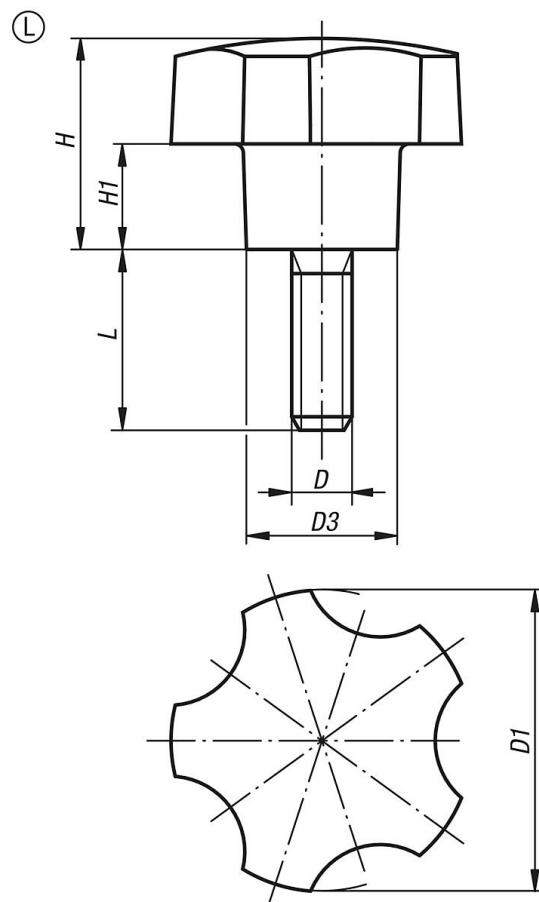

### Description

**Material:**

Black thermoset PF 31.

Screw electro zinc-plated steel.

**Version:**

High-gloss polished.

**On request:**

Other screw sizes, screw lengths and colours.

### Drawings

### Overview of items

Order No.	Form	D	D1	D3	H	H1	L
B0297.3206X12	L	M6	32	16	22,4	11,2	12
B0297.3206X18	L	M6	32	16	22,4	11,2	18
B0297.3208X16	L	M8	32	16	22,4	11,2	16
B0297.3208X24	L	M8	32	16	22,4	11,2	24
B0297.4006X18	L	M6	40	20	28	14	18
B0297.4008X16	L	M8	40	20	28	14	16
B0297.4008X20	L	M8	40	20	28	14	20
B0297.4008X24	L	M8	40	20	28	14	24
B0297.4010X30	L	M10	40	20	28	14	30
B0297.5008X16	L	M8	50	25	35	17,5	16

### Overview of items

Order No.	Form	D	D1	D3	H	H1	L
<b>B0297.5008X24</b>	L	M8	50	25	35	17,5	24
<b>B0297.5010X20</b>	L	M10	50	25	35	17,5	20
<b>B0297.5010X30</b>	L	M10	50	25	35	17,5	30