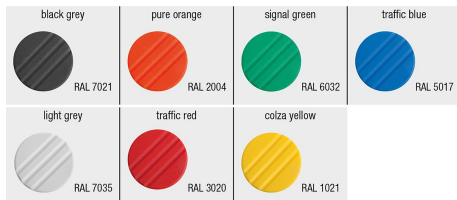

Spherical knobs with internal thread

Item description/product images

Description

Material:

Black thermoplastic.

Bush grade 5.8 steel or 1.4305 stainless steel.

Version:

Steel trivalent blue passivated, stainless steel bright.

Drawings

Overview of items

Order No.	Component material	Colour Cap	D	D1	D2	D3	H	H1	H2	T
B0309.106	steel	black grey RAL 7021	M6	25	12	17	25	3	2	10
B0309.1061	steel	orange RAL 2004	M6	25	12	17	25	3	2	10
B0309.1062	steel	signal green RAL6032	M6	25	12	17	25	3	2	10
B0309.1063	steel	blue RAL5017	M6	25	12	17	25	3	2	10
B0309.1065	steel	light grey RAL 7035	M6	25	12	17	25	3	2	10
B0309.1066	steel	traffic red RAL 3020	M6	25	12	17	25	3	2	10
B0309.1067	steel	colza yellow RAL 1021	M6	25	12	17	25	3	2	10
B0309.208	steel	black grey RAL 7021	M8	32	15,5	19	33	3,5	2,6	14
B0309.2081	steel	orange RAL 2004	M8	32	15,5	19	33	3,5	2,6	14
B0309.2082	steel	signal green RAL6032	M8	32	15,5	19	33	3,5	2,6	14
B0309.2083	steel	blue RAL5017	M8	32	15,5	19	33	3,5	2,6	14
B0309.2085	steel	light grey RAL 7035	M8	32	15,5	19	33	3,5	2,6	14
B0309.2086	steel	traffic red RAL 3020	M8	32	15,5	19	33	3,5	2,6	14
B0309.2087	steel	colza yellow RAL 1021	M8	32	15,5	19	33	3,5	2,6	14
B0309.310	steel	black grey RAL 7021	M10	40	19	23	41	4	3	14
B0309.3101	steel	orange RAL 2004	M10	40	19	23	41	4	3	14
B0309.3102	steel	signal green RAL6032	M10	40	19	23	41	4	3	14
B0309.3103	steel	blue RAL5017	M10	40	19	23	41	4	3	14
B0309.3105	steel	light grey RAL 7035	M10	40	19	23	41	4	3	14
B0309.3106	steel	traffic red RAL 3020	M10	40	19	23	41	4	3	14
B0309.3107	steel	colza yellow RAL 1021	M10	40	19	23	41	4	3	14