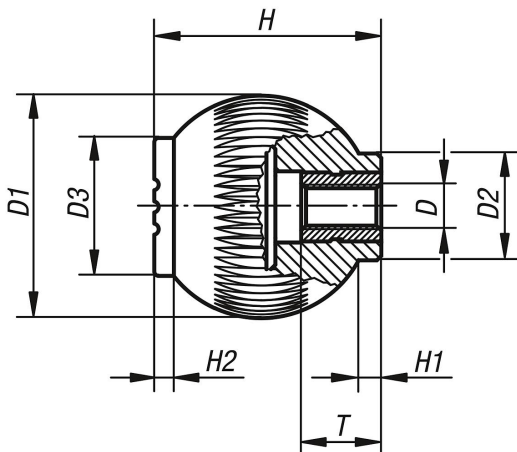

Spherical knobs with internal thread

Item description/product images

Description

Material:

Black thermoplastic.

Bush grade 5.8 steel or 1.4305 stainless steel.

Version:

Steel trivalent blue passivated, stainless steel bright.

Drawings

Overview of items

Order No.	Component material	Colour Cap	D	D1	D2	D3	H	H1	H2	T
B0309.106	steel	black grey RAL 7021	M6	25	12	17	25	3	2	10
B0309.1061	steel	orange RAL 2004	M6	25	12	17	25	3	2	10
B0309.1062	steel	signal green RAL6032	M6	25	12	17	25	3	2	10
B0309.1063	steel	blue RAL5017	M6	25	12	17	25	3	2	10
B0309.1065	steel	light grey RAL 7035	M6	25	12	17	25	3	2	10
B0309.1066	steel	traffic red RAL 3020	M6	25	12	17	25	3	2	10
B0309.1067	steel	colza yellow RAL 1021	M6	25	12	17	25	3	2	10
B0309.208	steel	black grey RAL 7021	M8	32	15,5	19	33	3,5	2,6	14
B0309.2081	steel	orange RAL 2004	M8	32	15,5	19	33	3,5	2,6	14
B0309.2082	steel	signal green RAL6032	M8	32	15,5	19	33	3,5	2,6	14
B0309.2083	steel	blue RAL5017	M8	32	15,5	19	33	3,5	2,6	14
B0309.2085	steel	light grey RAL 7035	M8	32	15,5	19	33	3,5	2,6	14
B0309.2086	steel	traffic red RAL 3020	M8	32	15,5	19	33	3,5	2,6	14
B0309.2087	steel	colza yellow RAL 1021	M8	32	15,5	19	33	3,5	2,6	14
B0309.310	steel	black grey RAL 7021	M10	40	19	23	41	4	3	14
B0309.3101	steel	orange RAL 2004	M10	40	19	23	41	4	3	14
B0309.3102	steel	signal green RAL6032	M10	40	19	23	41	4	3	14
B0309.3103	steel	blue RAL5017	M10	40	19	23	41	4	3	14
B0309.3105	steel	light grey RAL 7035	M10	40	19	23	41	4	3	14
B0309.3106	steel	traffic red RAL 3020	M10	40	19	23	41	4	3	14
B0309.3107	steel	colza yellow RAL 1021	M10	40	19	23	41	4	3	14