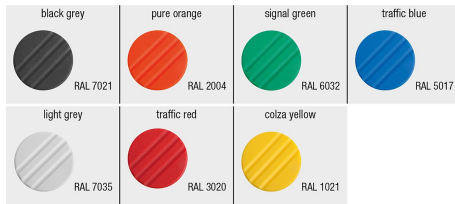

### Description

**Material:**

Black thermoplastic.

Screw grade 5.8 steel or 1.4305 stainless steel.

**Version:**

Steel trivalent blue passivated, stainless steel bright.

## Overview of items

Order No.	Component material	Colour Cap	D	D1	D2	D3	H	H1	H2	L
B0309.106X15	steel	black grey RAL 7021	M6	25	12	17	25	3	2	15
B0309.1061X15	steel	orange RAL 2004	M6	25	12	17	25	3	2	15
B0309.1062X15	steel	signal green RAL6032	M6	25	12	17	25	3	2	15
B0309.1063X15	steel	blue RAL5017	M6	25	12	17	25	3	2	15
B0309.1065X15	steel	light grey RAL 7035	M6	25	12	17	25	3	2	15
B0309.1066X15	steel	traffic red RAL 3020	M6	25	12	17	25	3	2	15
B0309.1067X15	steel	colza yellow RAL 1021	M6	25	12	17	25	3	2	15
B0309.106X20	steel	black grey RAL 7021	M6	25	12	17	25	3	2	20
B0309.1061X20	steel	orange RAL 2004	M6	25	12	17	25	3	2	20
B0309.1062X20	steel	signal green RAL6032	M6	25	12	17	25	3	2	20
B0309.1063X20	steel	blue RAL5017	M6	25	12	17	25	3	2	20
B0309.1065X20	steel	light grey RAL 7035	M6	25	12	17	25	3	2	20
B0309.1066X20	steel	traffic red RAL 3020	M6	25	12	17	25	3	2	20
B0309.1067X20	steel	colza yellow RAL 1021	M6	25	12	17	25	3	2	20
B0309.106X25	steel	black grey RAL 7021	M6	25	12	17	25	3	2	25
B0309.1061X25	steel	orange RAL 2004	M6	25	12	17	25	3	2	25
B0309.1062X25	steel	signal green RAL6032	M6	25	12	17	25	3	2	25
B0309.1063X25	steel	blue RAL5017	M6	25	12	17	25	3	2	25